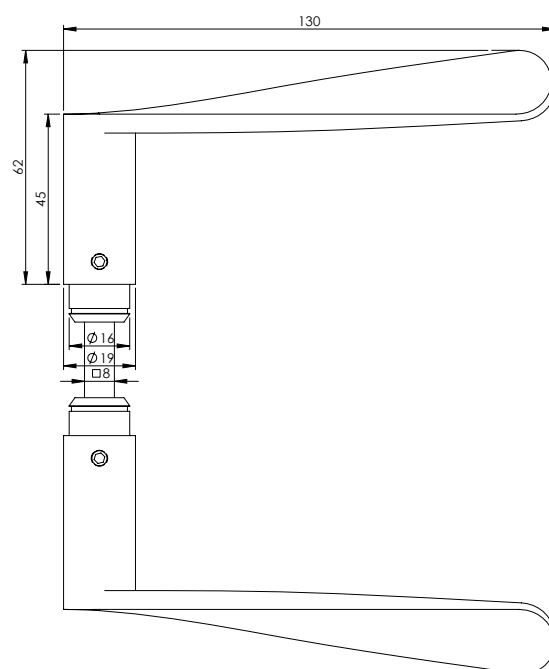

Model Wave

Een deurkruk is het eerste onderdeel dat je letterlijk in je hand houdt als je een gebouw of een vertrek binnenstapt. Dus is goed ontworpen hang- en sluitwerk en vooral een goede deurkruk belangrijk voor een gebouw. Het zegt je direct iets over het ontwerp, de ambitie, de gevoeligheid, de afwerking en de kwaliteit van het geheel. Een ingetogen, vloeiende vorm en de tactiliteit van de kruk kunnen je daarbij het gevoel geven dat je welkom bent.

Hans van Heeswijk

FL 8638 A40 130

Kruk 19 mm Ø

FL 8638 A00 130

FL 8638 N00 130

Rozetten

FL 4500 10F 130

FL 4500 10M 130